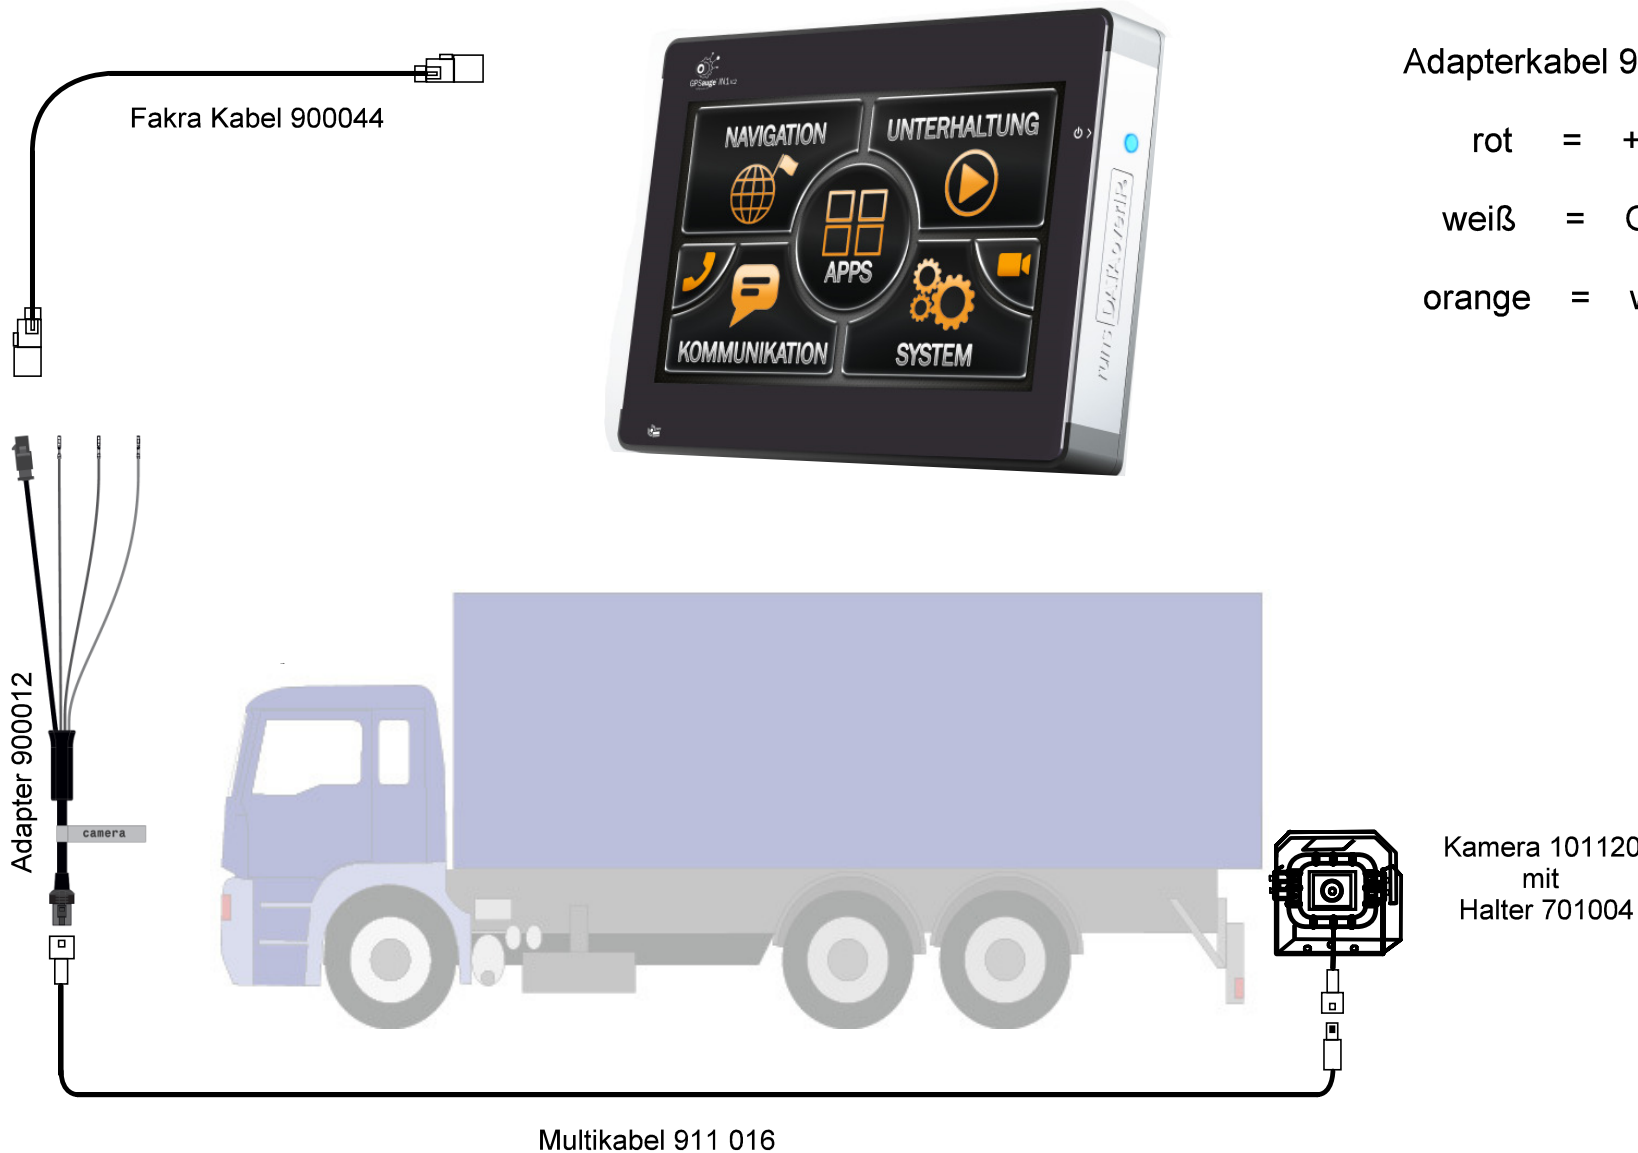

600016 GPSoverIP Kamera KIT - Festaufbau mit unten angebauter Kamera

(Bestehend aus: Fakra - Fakra 2,5m; Adapter Fakra - MEKRA 0,3 m;
Multikabel MEKRA 16 m; Bügelhalter mit Dach; CMOS Kamera 120°)

Adapterkabel 900012 wie folgt anschließen:

rot = + Versorgung (Klemme 15)

weiß = GND Versorgung (Klemme 31)

orange = wird nicht benötigt