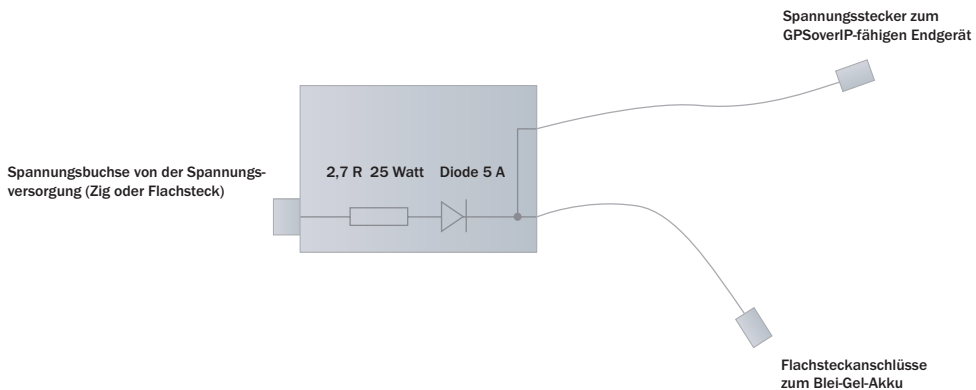

Strombegrenzungswiderstand für Blei-Gel-Akku

Stand: Juni 2010